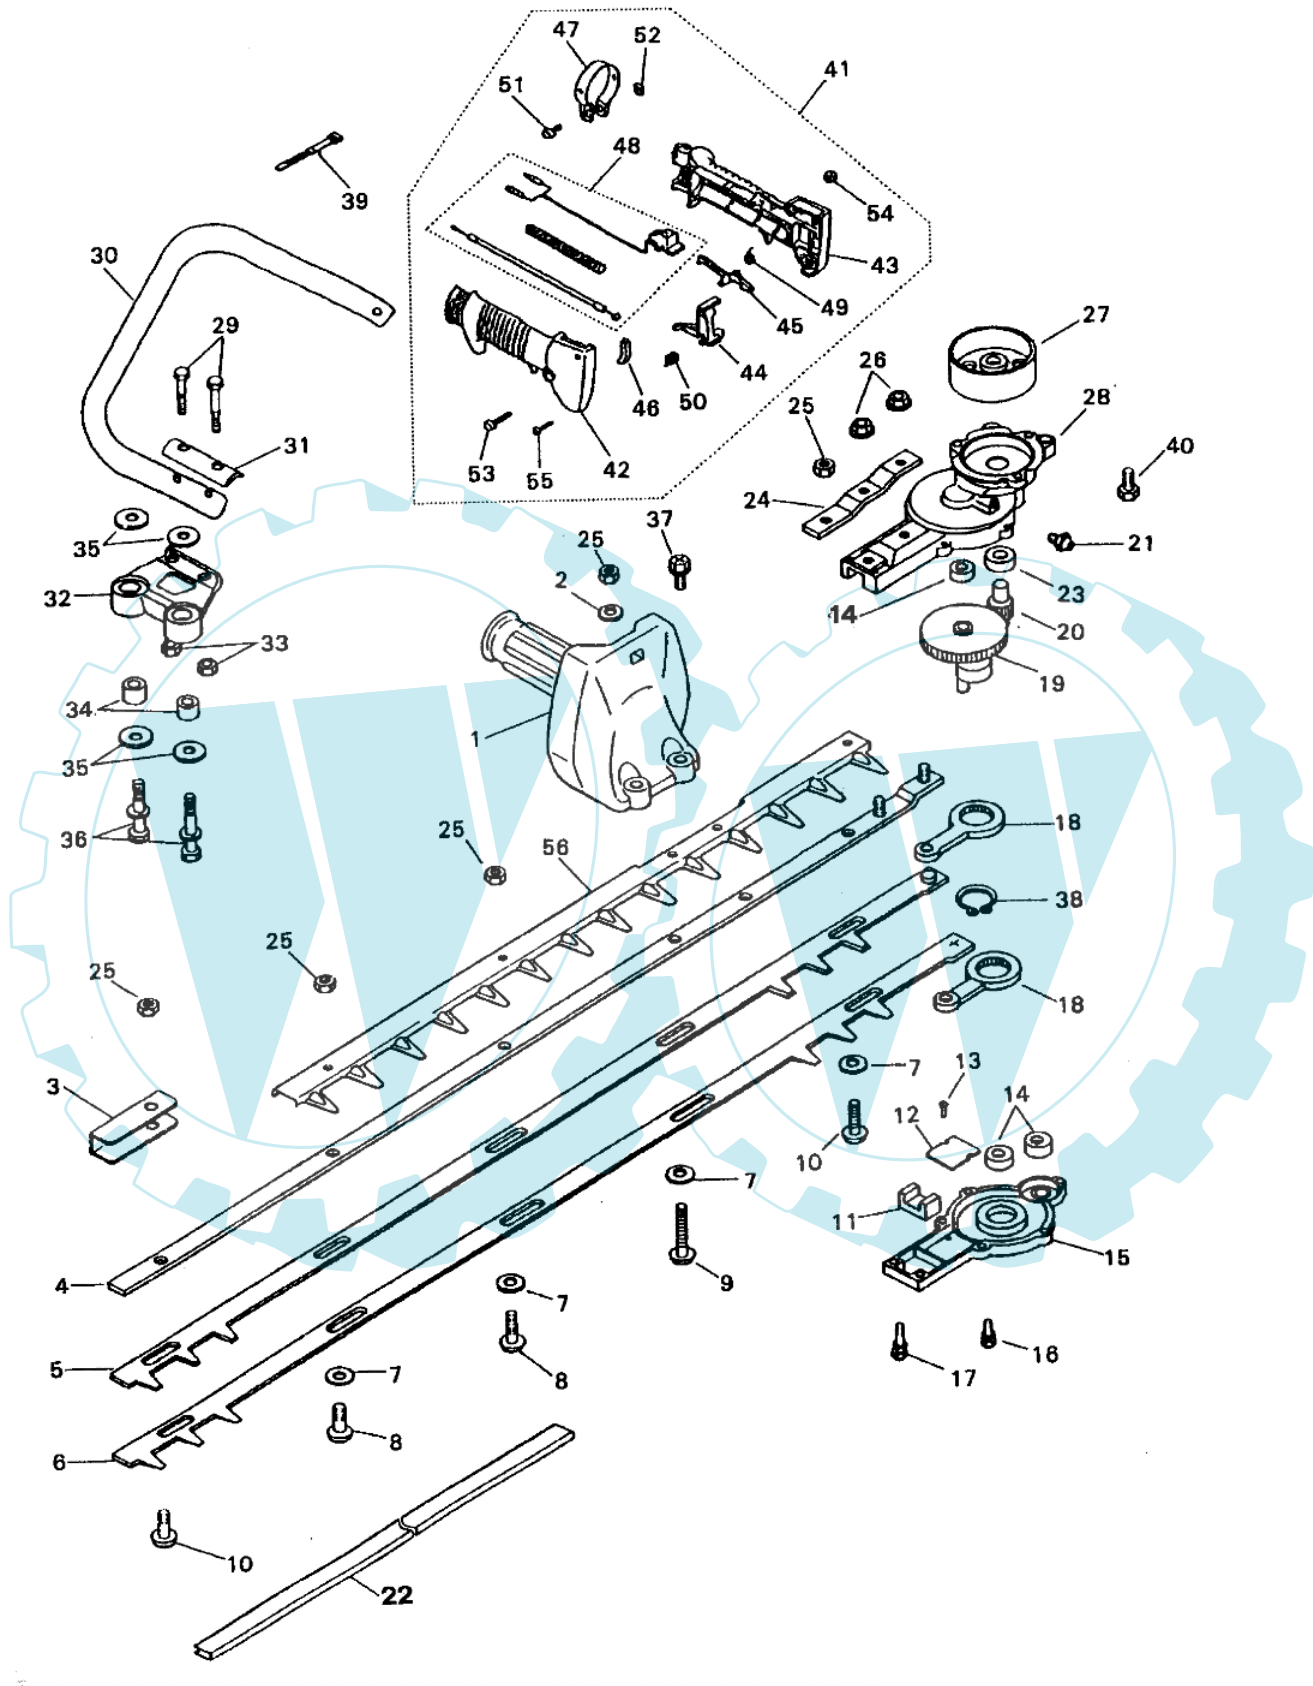

HT 22 S - Klingenset

Bild Nr.	Anz.	Teilenummer	Beschreibung	Technische Nachricht
1	1	Z684412100	Handgriff	
2	2	Z388312130	Scheibe	
3	1	Z388011750	Verstaerkung	
4	1	Z388311611	Führung	
5	1	Z388011720	Blatt	
6	1	Z388011730	Blatt	
7	4	Z388011780	Scheibe	
8	2	Z388411750	Schraube	
9	2	Z609511810	Schraube	
10	2	Z388411660	Schraube	
11	1	4159074	Filz	
12	1	4159077	Platte	
13	2	4159073	Schraube	
14	2	3035003	Lager	
15	1	4159076	Getriebe gehause	
16	2	4159078	Schraube	
17	2	4159079	Schraube	
18	2	4159069	Pleuel	
19	1	4159193	Welle	
20	1	4159066	Ritzel	
21	1	4159063	Fettnippel	
22	1	Z388091140	Messerdeckel	
23	1	3035023	Lager	
24	1	Z387611670	Verstaerkung	
25	1	3914006R	Mutter	
26	2	4159059	Mutter	
27	1	Z388411410	Kettenrad	
28	1	Z388711111	Getriebe gehause	
29	2	Z021250350	Schraube	
30	1	Z682113110	Handgriff	
31	1	Z609513310	Verstaerkung	
32	1	Z609513320	Halter	
33	2	Z387614470	Mutter	
34	2	Z609513330	Buchse	
35	2	Z609513360	Scheibe	
36	2	Z022510625	Schraube	
37	2	Z388312140	Schraube	
38	1	4159127	Ring	
39	1	Z388013350	Schelle	
40	2	4159071	Schraube	
41	1	Z683513200	Handgriff	
42	1	Z683513210	Handgriff	
43	1	Z683513220	Handgriff	
44	1	Z163881430	Gashebel	
45	1	Z163884140	Hebel	
46	1	Z163884150	Schalter	
47	1	Z163884160	Schelle	
48	1	Z683513300	Kabel	
49	1	Z163884170	Feder	
50	1	Z163884180	Feder	
51	1	Z026360620	Schraube	
52	1	Z163884190	Mutter	
53	1	Z026060535	Schraube	
54	1	Z163884210	Mutter	
55	2	Z163884220	Schraube	
56	1	Z684411910	Schultz	