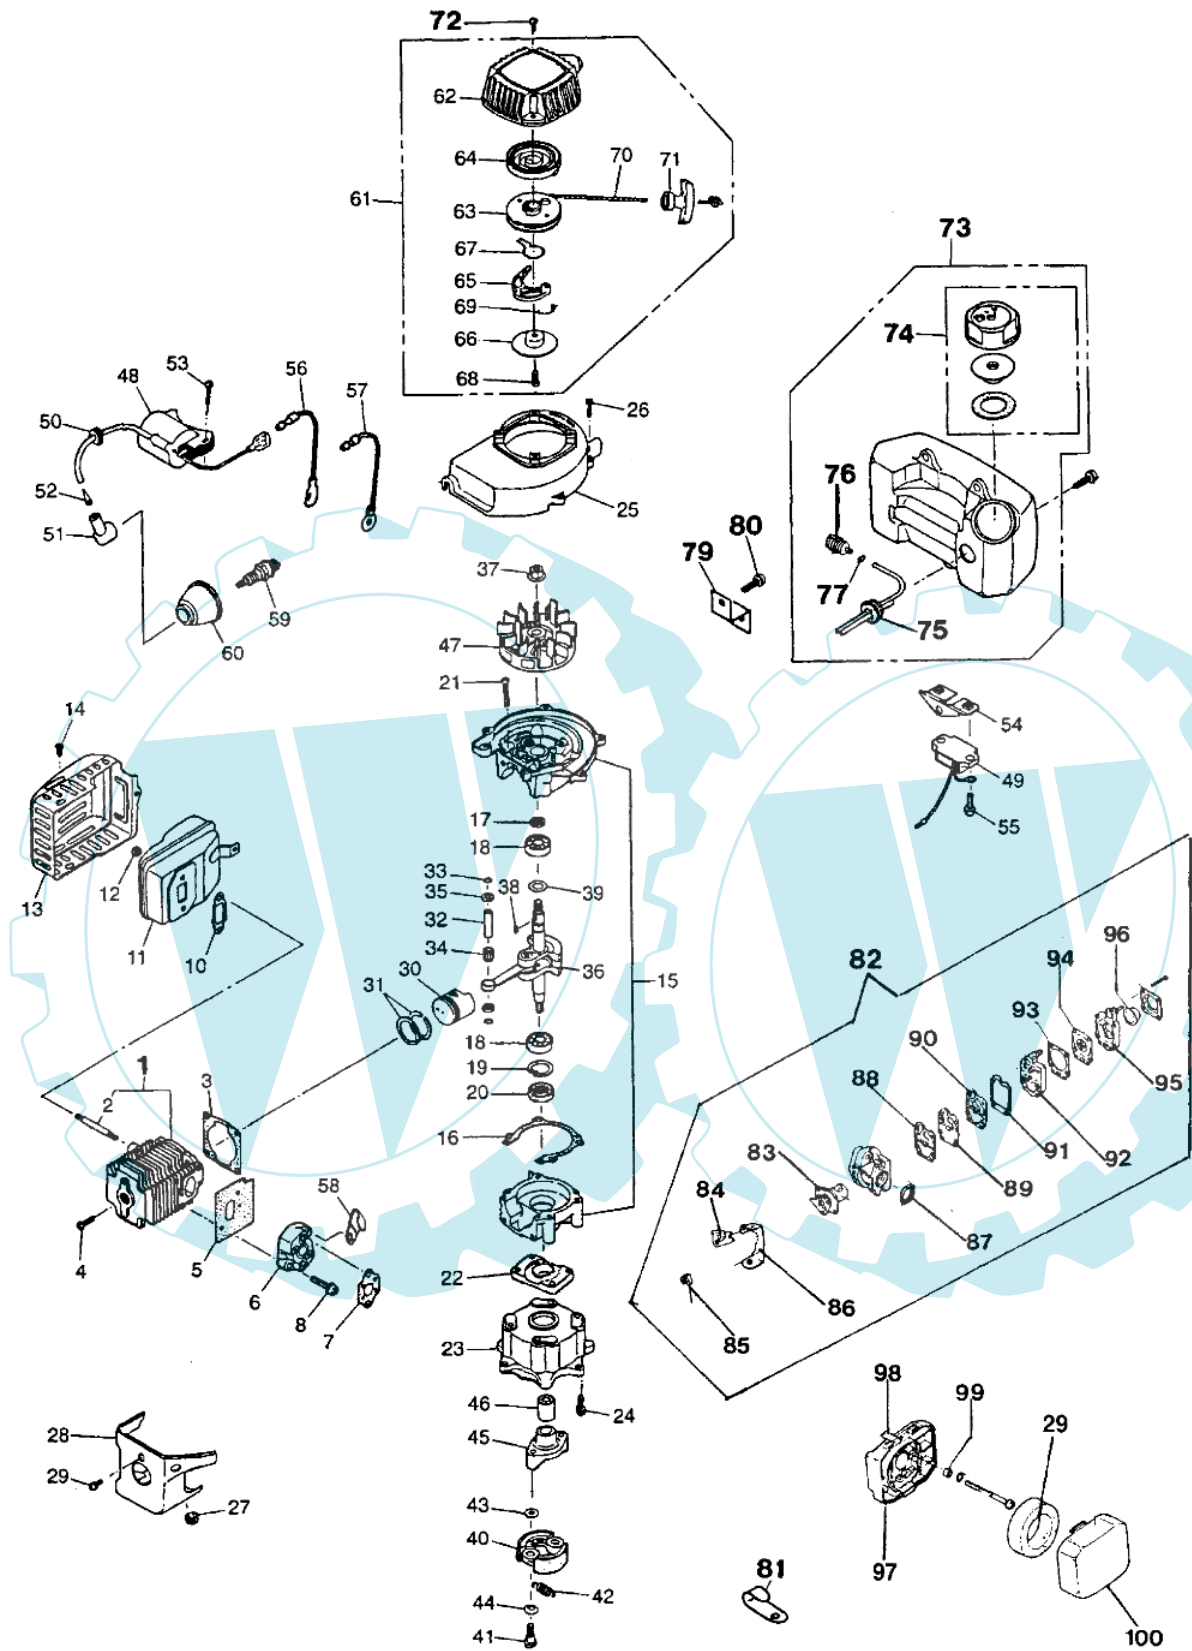

HT 22 S - Motorengruppe

Bild Nr.	Anz.	Teilenummer	Beschreibung	Technische Nachricht
1	1	Z114012100	Zylinder	
2	2	Z114012150	Stiftschraube	
3	1	Z114013121	Dichtung	
4	4	Z331012281	Schraube	
5	1	Z175013150	Dichtung	
6	1	Z175013161	Flansch	
7	1	Z175013131	Dichtung	
8	2	Z026030520	Schraube	
10	1	Z114013140	Dichtung	
11	1	Z175315110	Auspuff	
12	2	Z332015310	Mutter	
13	1	Z175115210	Deckel	
14	1	Z026020408	Schraube	
15	1	Z177221101	Motorgehause	
16	1	Z114021141	Dichtung	
17	1	Z114021210	Kobelring	
18	2	Z603006001	Lager	
19	1	Z406502812	Seegerring	
20	1	Z185021220	Kobelring	
21	4	Z125230530	Schraube	
22	1	Z173152150	Distanzstück	
23	1	Z560052110	Kettenrad	
24	4	Z026330530	Schraube	
25	1	Z173131110	Gehäuse	
26	4	Z125230414	Schraube	
27	1	Z154071220	Buchse	
28	1	Z114032211	Deckel	
29	1	Z175082020	Luft filter	
30	1	Z560041111	Kolben	
31	2	Z110041210	Kolbenring	
32	1	Z110141310	Stift	
33	2	Z126041320	Ring	
34	1	Z114041330	Lager	
35	2	Z110141340	Scheibe	
36	1	Z171642000	Kurbelwelle	
37	1	Z165043230	Mutter	
38	1	Z100043240	Schluessel	
39	1	Z114043250	Distanzstück	
40	2	Z114051111	Kupplungsblock	
41	2	Z114051250	Schraube	
42	1	Z197051221	Feder	
43	2	Z114051230	Scheibe	
44	2	Z197051241	Scheibe	
45	1	Z173151310	Mitnehmer	
46	1	Z173151320	Buchse	
47	1	Z175071110	Schwungrad	
48	1	Z175071120	Zündspule	
49	1	Z175071500	Modul	
50	1	Z114072110	Buchse	
51	1	Z110072213	Kerzenstecker	
52	1	Z190072120	Feder	
53	2	Z125230420	Schraube	
54	1	Z175072241	Platte	
55	2	Z026020512	Schraube	
56	1	Z173172140	Kabel	
57	1	Z173172150	Kabel	
58	1	Z114072231	Schelle	
59	1	Z111573111	Zündkerze	
60	1	Z133371220	Kupplungsschutz	
61	1	Z114075101	Startergehäuse	
62	1	Z114075112	Startergehäuse	
63	1	Z114075211	Scheibe	
64	1	Z113075220	Feder	
65	1	Z113075230	Mutter	
66	1	Z113075241	Scheibe	
67	1	Z113075251	Feder	
68	1	Z113075260	Schraube	
69	1	Z114075270	Feder	
70	1	Z114075311	Starterseil	
71	1	Z114075320	Handgriff	
72	2	Z026030412	Schraube	
73	1	Z175185006	Benzin tank	
74	1	Z160185201	Stopfen	
75	1	Z175085600	Rohr	
76	1	Z550085400	Filter	
77	1	Z126085460	Schelle